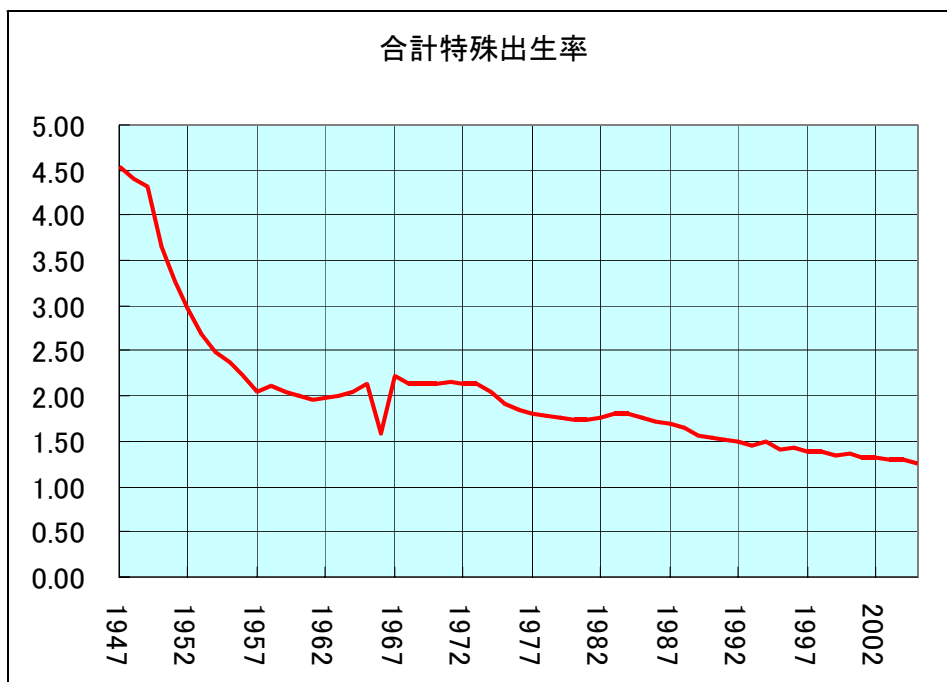

日本の合計特殊出生率の推移（1947-2005）

資料) 人口動態統計

合計特殊出生率	
1947	4.54
1948	4.40
1949	4.32
1950	3.65
1951	3.26
1952	2.98
1953	2.69
1954	2.48
1955	2.37
1956	2.22
1957	2.04
1958	2.11
1959	2.04
1960	2.00
1961	1.96
1962	1.98
1963	2.00
1964	2.05
1965	2.14
1966	1.58
1967	2.23
1968	2.13
1969	2.13
1970	2.13
1971	2.16

1972	2.14
1973	2.14
1974	2.05
1975	1.91
1976	1.85
1977	1.80
1978	1.79
1979	1.77
1980	1.75
1981	1.74
1982	1.77
1983	1.80
1984	1.81
1985	1.76
1986	1.72
1987	1.69
1988	1.66
1989	1.57
1990	1.54
1991	1.53
1992	1.50
1993	1.46
1994	1.50
1995	1.42
1996	1.43
1997	1.39
1998	1.38
1999	1.34
2000	1.36
2001	1.33
2002	1.32
2003	1.29
2004	1.29
2005	1.26
